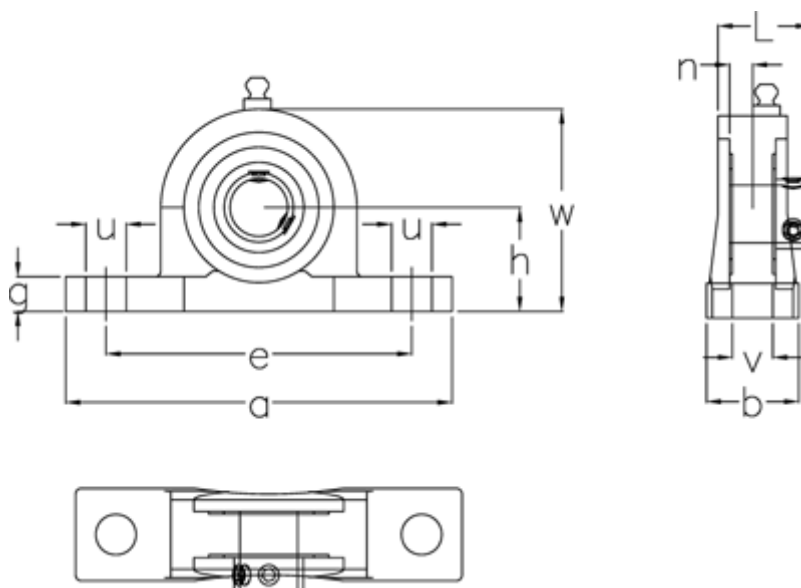

Varenummer: 54810022101
Beskrivelse: Lejeblok SS UCP210 LDK f/aksel Ø50 mm
Massiv rustfast, mat

Mål

a	= 206	Leje	= SUC210
b	= 60	Nominal træk	= 19
Bolt str.	= M16	u	= 25
e	= 159	v	= 20
g	= 21	Vægt	= 2.36
h	= 57.2	w	= 112
Hus	= SP210		
L	= 581.6		